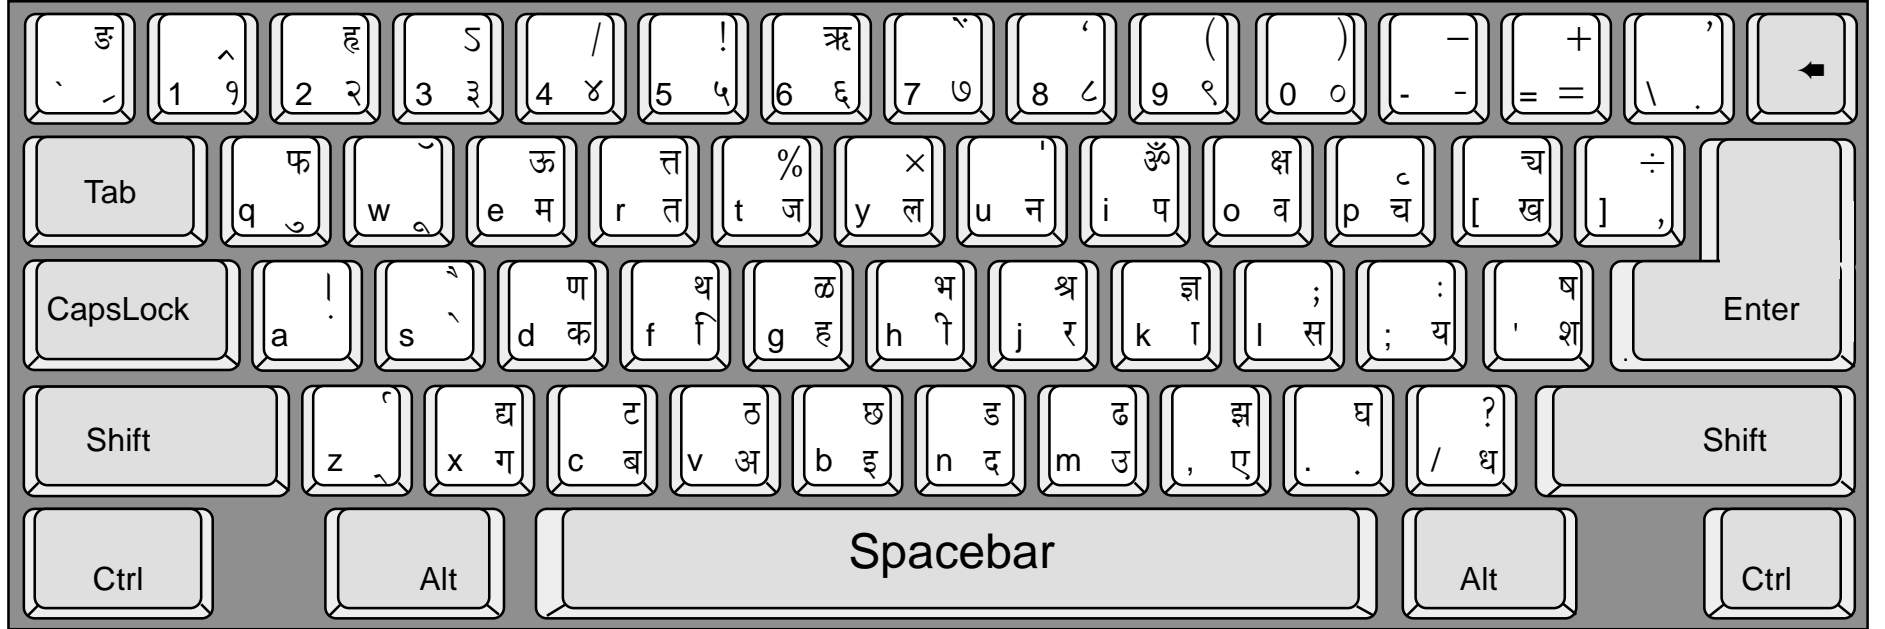

देवकी

Professional Software For Devanagari

Link examples using Halant

क = क्	* = ' ,	त्र = त् र	द्र = द् ग	ज्ञ = ज् न	स्त्र = स् त् र
श् = श्	रु = रु	द्र = द् र	द्व = द् द	ल = ल्	द्वु = ट् ट्
ः = र्	ऊ = ऊ	क्क = क् क	व्व = द् म	व् = व्	ह = ह् र्
ि = ि	ु = उ	क्ष = क् ष	ल्ल = ल् र	उ = उ	ह = द् र्
ऋ = ऋ	स्त्र = स् र	क्त = क् त	श्च = श् र	श्च = श्	ऽ = त् र
ञ = ञ	स्त्र = स् र	ह्र = र् ह	ह्र = ह् य	न्र = न्	क्ष = क् ष
[= (ड्र = ड् र	द्व = ब् द	द्व = द् भ	न्न = न् न	द्वु = ट्